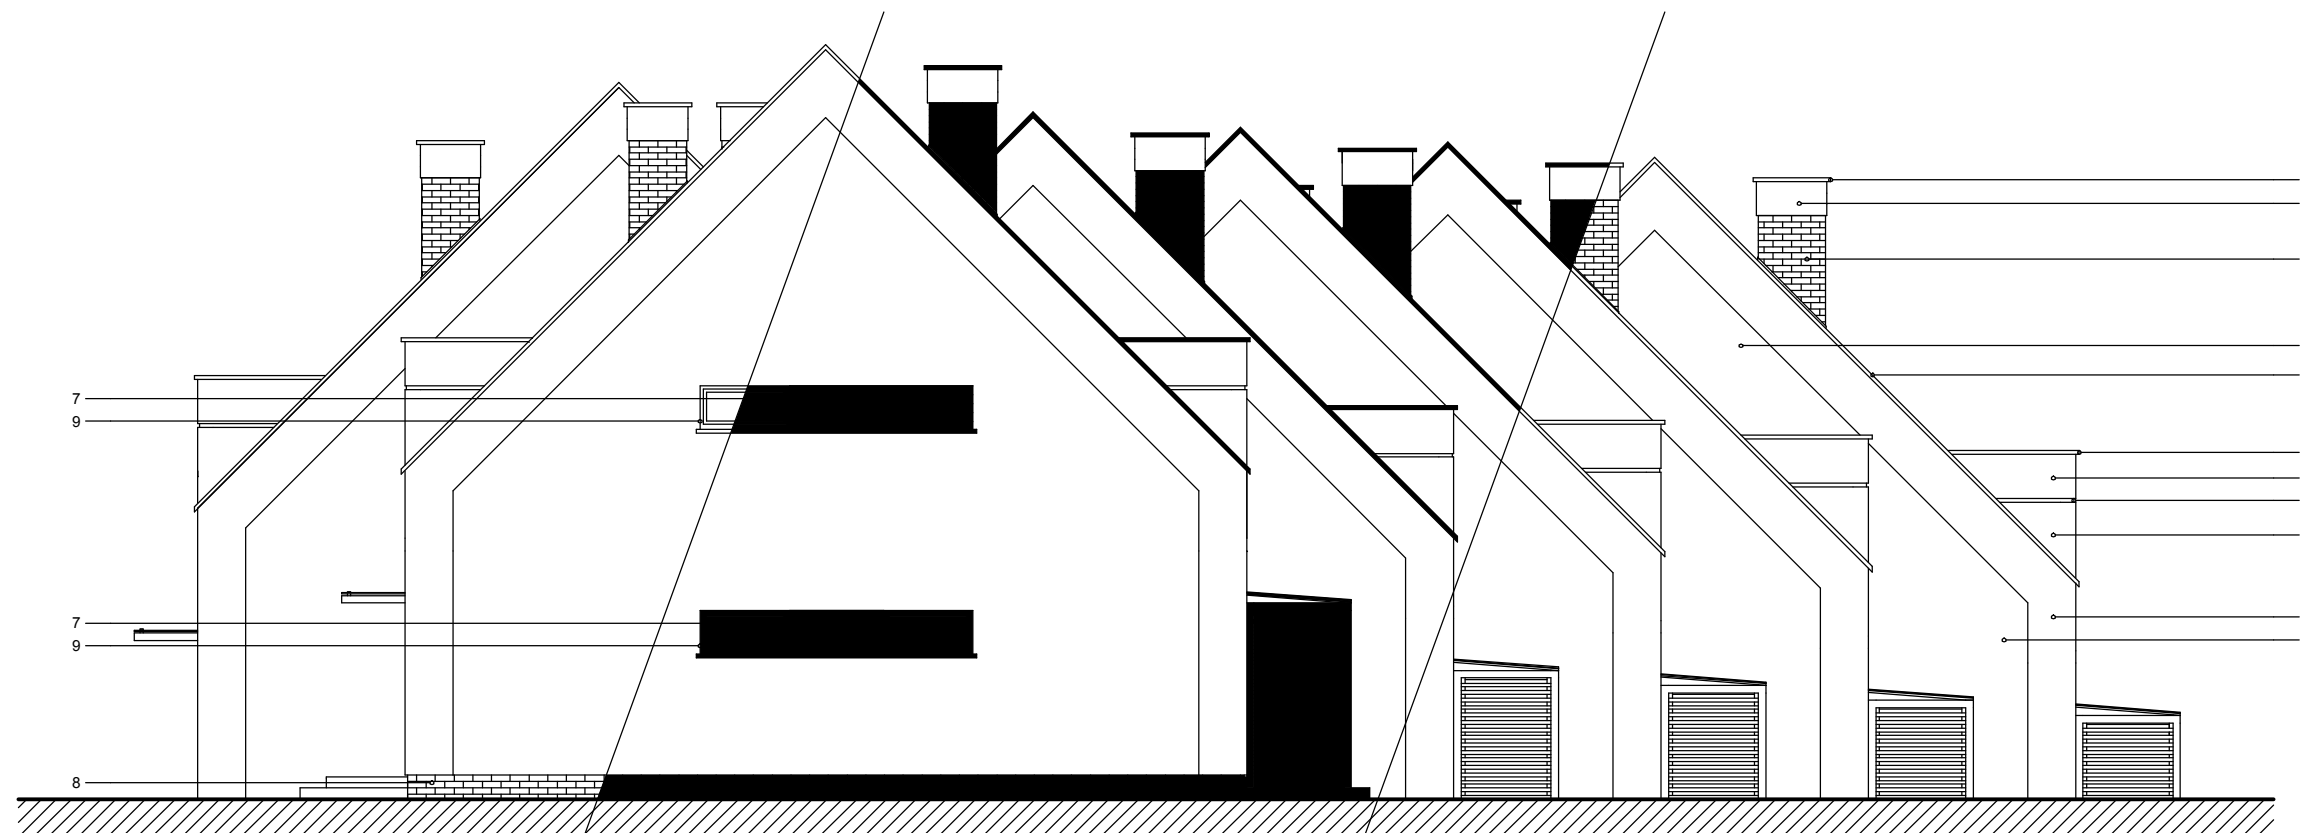

# ELEWACJA BOCZNA WSCHODNIA I ZACHODNIA

skala 1:100

ELEWACJA BOCZNA WSCHODNIA

ELEWACJA BOCZNA ZACHODNIA

1. DACHÓWKA CERMICZNA LUB CEMENTOWA PŁASKA W KOLORZE GRAFITOWYM, NP BRAAS TEGALIT CISAR W KOLORZE GRAFITOWYM.
2. OBMURÓWKA KOMINÓW Z CEGŁY KLINKIEROWEJ W KOLORZE GRAFITOWYM NP. CRH KLINKIER GALAXY, FUGA WKLESŁA W KOLORZE GRAFITOWYM, LUB ŁUPEK ELEWACYJNY W KOLORZE GRAFITOWYM.
3. SIATKA STALOWA PRZECIWKO OWADOM, MINIMALNA ŚREDNICA OCZEK 5 MM, KOLOR RAL 7011
4. OBRÓBKI BLACHARSKIE DACHU, CZAPY KOMINÓW, PARAPETY, RYNNY I RURY SPUSTOWE Z BLACHY STALOWEJ OCYNKOWANEJ POWLEKANEJ MALOWANEJ W KOLORZE GRAFITOWYM.
5. TYNK CIENKOWARSTWOWY, FAKTURA BARANEK 1.5 MM, FARBA SILIKATOWA W KOLORZE NP. NCS-S 0500-N.
6. BONIA SZER. 5 CM, GL. 2 CM - TYNK CIENKOWARSTWOWY, FAKTURA BARANEK 1.5 MM, FARBA SILIKATOWA W KOLORZE NP. NCS-S 0500-N.
7. DESKI ELEWACYJNE GR. 1,9 CM W UKŁADZIE POZIOMYM, NP. Z DREWNA EGZOTYCZNEGO IPE/LAPACHO LUB Z DREWNA SOSNOWEGO SELEKCYJONOWANEGO MALOWANEGO W KOLORZE IPE/LAPACHO, IMPREGNOWANE CIŚNIENIOWO, ZABEZPIECZONE PREPARATEM BIO- I OGNIOCHRONNYM.
8. COKÓŁ - PŁYTKA KLINKIEROWA W KOLORZE GRAFITOWYM NP. CRH KLINKIER GALAXY, FUGA WKLESŁA W KOLORZE GRAFITOWYM, LUB ŁUPEK ELEWACYJNY W KOLORZE GRAFITOWYM.
9. STOLARKA OKIENNA I DRZWIOWA DREWNIANA W KOLORZE DESEK ELEWACYJNYCH.

**PROJEKTOWAŁ:** mgr inż. arch. Szymon Chomicki  
nr uprawnień proj. 5/WMOKK/2007

**PODPIS:**

**TEMAT:** ELEWACJA BOCZNA  
WSCHODNIA I ZACHODNIA

<b>BRANŻA:</b> ARCHITEKTURA	<b>DATA:</b> 04.2016	<b>SKALA:</b> 1:100	<b>NR RYS.:</b> A/9
--------------------------------	-------------------------	------------------------	------------------------