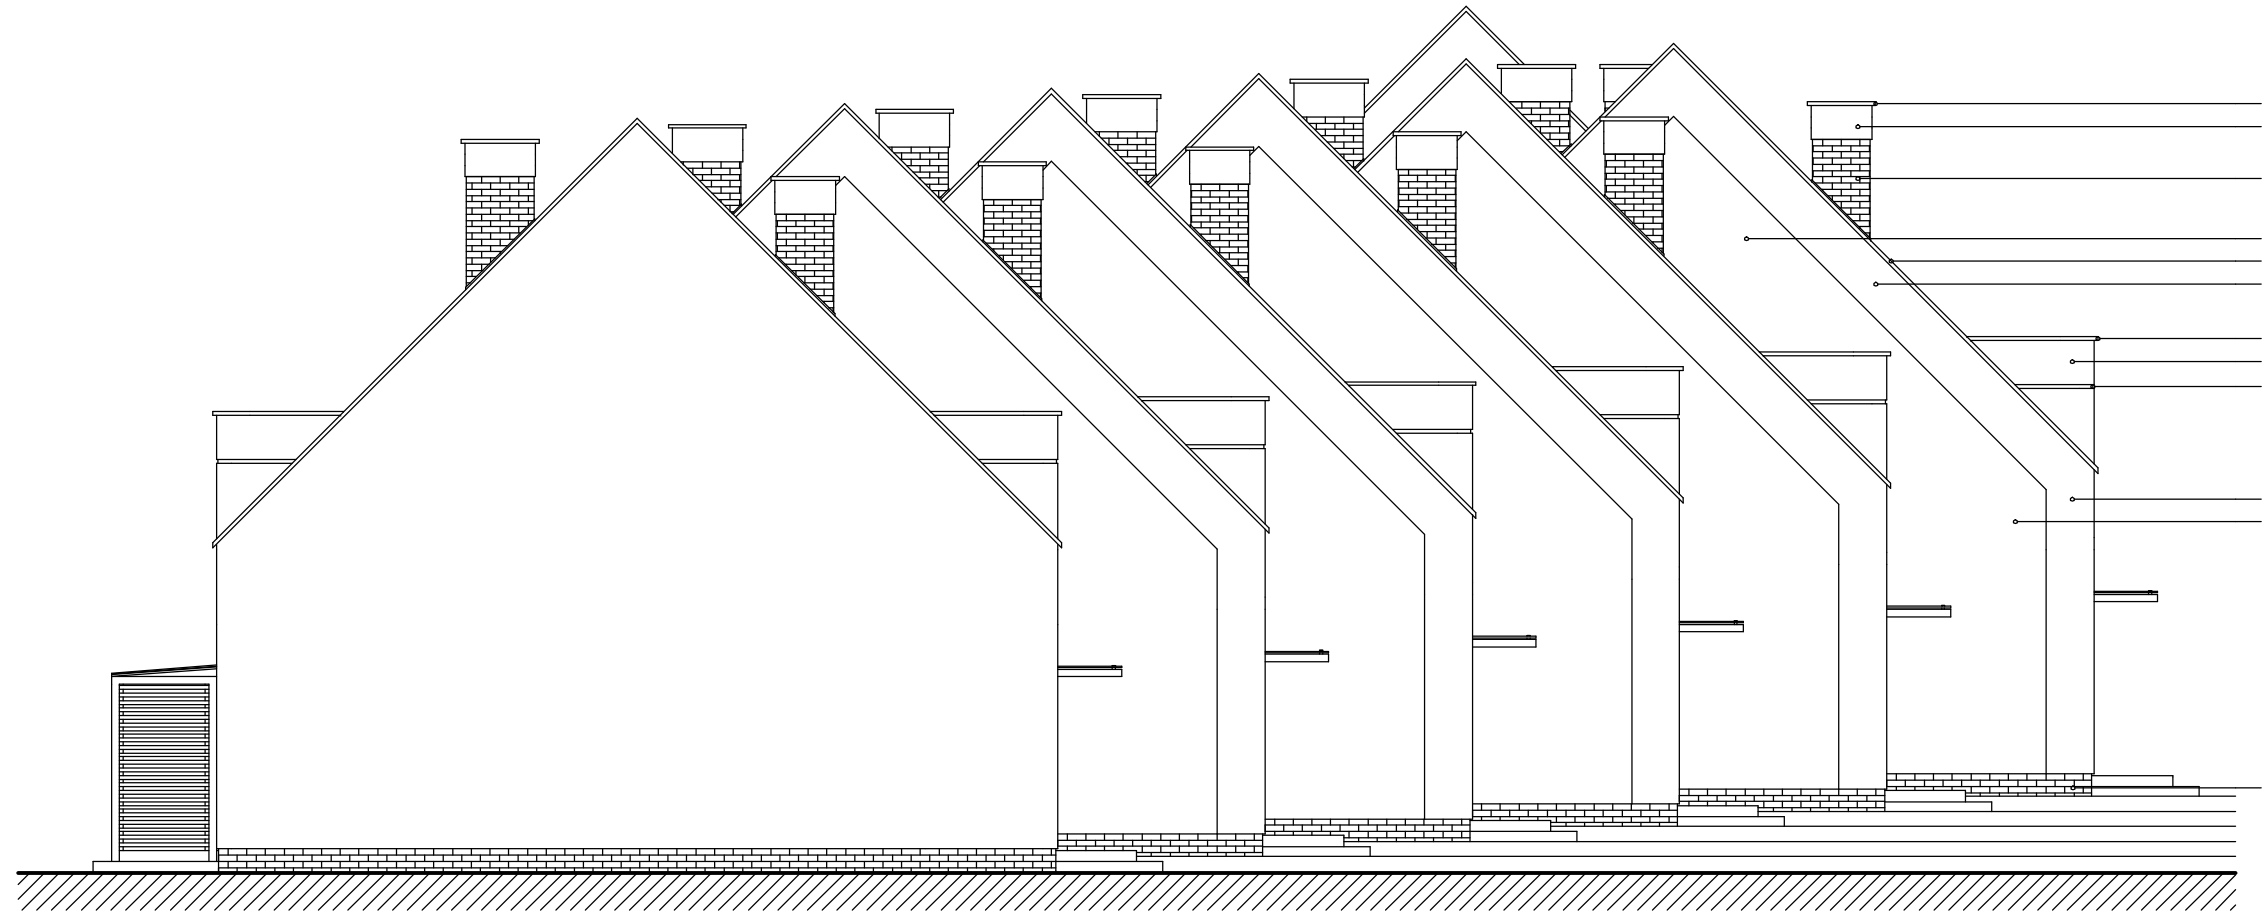

# ELEWACJA BOCZNA WSCHODNIA I ZACHODNIA

skala 1:100

ELEWACJA BOCZNA WSCHODNIA

ELEWACJA BOCZNA ZACHODNIA

1. DACHÓWKA CERMICZNA LUB CEMENTOWA PŁASKA W KOLORZE GRAFITOWYM, NP BRAAS TEGALIT CISAR W KOLORZE GRAFITOWYM.
2. OBMURÓWKA KOMINÓW Z CEGŁY KLINKIEROWEJ W KOLORZE GRAFITOWYM NP. CRH KLINKIER GALAXY, FUGA WKLESŁA W KOLORZE GRAFITOWYM, LUB ŁUPEK ELEWACYJNY W KOLORZE GRAFITOWYM.
3. SIATKA STALOWA PRZECIWKO OWADOM, MINIMALNA ŚREDNICA OCZEK 5 MM, KOLOR RAL 7011
4. OBRÓBKI BLACHARSKIE DACHU, CZAPY KOMINÓW, PARAPETY, RYNNY I RURY SPUSTOWE Z BLACHY STALOWEJ OCYNKOWANEJ POWLEKANEJ MALOWANEJ W KOLORZE GRAFITOWYM.
5. TYNK CIENKOWARSTWOWY, FAKTURA BARANEK 1.5 MM, FARBA SILIKATOWA W KOLORZE NP. NCS-S 0500-N.
6. BONIA SZER. 5 CM, GL. 2 CM - TYNK CIENKOWARSTWOWY, FAKTURA BARANEK 1.5 MM, FARBA SILIKATOWA W KOLORZE NP. NCS-S 0500-N.
7. DESKI ELEWACYJNE GR. 1,9 CM W UKŁADZIE POZIOMYM, NP. Z DREWNA EGZOTYCZNEGO IPE/LAPACHO LUB Z DREWNA SOSNOWEGO SELEKCYJONOWANEGO MALOWANEGO W KOLORZE IPE/LAPACHO, IMPREGNOWANE CIŚNIENIOWO, ZABEZPIECZONE PREPARATEM BIO- I OGNIOCHRONNYM.
8. COKÓŁ - PŁYTKA KLINKIEROWA W KOLORZE GRAFITOWYM NP. CRH KLINKIER GALAXY, FUGA WKLESŁA W KOLORZE GRAFITOWYM, LUB ŁUPEK ELEWACYJNY W KOLORZE GRAFITOWYM.
9. STOLARKA OKIENNA I DRZWIOWA DREWNIANA W KOLORZE DESEK ELEWACYJNYCH.

**PROJEKTOWAŁ:** mgr inż. arch. Szymon Chomicki  
nr uprawnień proj. 5/WMOKK/2007

**PODPIS:**

**TEMAT:** ELEWACJA BOCZNA  
WSCHODNIA I ZACHODNIA

<b>BRANŻA:</b> ARCHITEKTURA	<b>DATA:</b> 04.2016	<b>SKALA:</b> 1:100	<b>NR RYS.:</b> A/9
--------------------------------	-------------------------	------------------------	------------------------